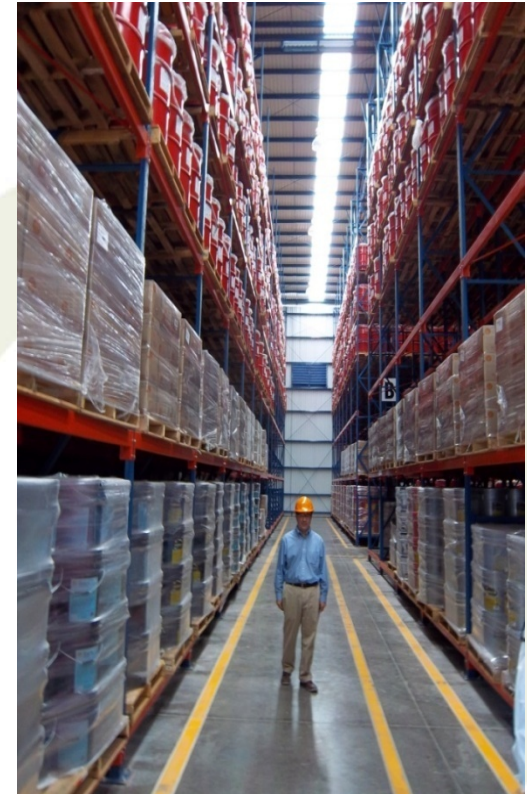

Soluciones Pochteca en

Logística

pochteca®

¿Quiénes Somos?

- **Soluciones Pochteca en Logística**, nace de la fusión de Pochteca Materias Primas con Suplia S.A. de C.V.; forma parte de GRUPO POCHTECA, empresa mexicana que ofrece más de 4,200 productos de proveedores líderes y atiende alrededor de 8,000 clientes mensualmente.

¿Cómo podemos ayudarle?

- Almacene material cerca de sus clientes, no vuelva a perder ventas por disponibilidad en la zona.
- Abra una nueva operación en nuestras instalaciones; es tan sencillo como firmar la documentación y enviar su material a los puntos en los que actualmente operamos.
- Ahorre en costos logísticos, consolide sus fletes con los del resto de nuestros clientes, maximice ahorros.
- Haga ventas mostrador en sucursales remotas, en los 32 puntos que operamos, sus clientes pueden recoger su material.
- No se arriesgue, permita que los expertos en producto peligroso, operen su producto peligroso.
- Ahorre en costo total operativo, con inventarios manejados en SAP, montacarguistas y choferes certificados, así como apoyo de expertos en logística.